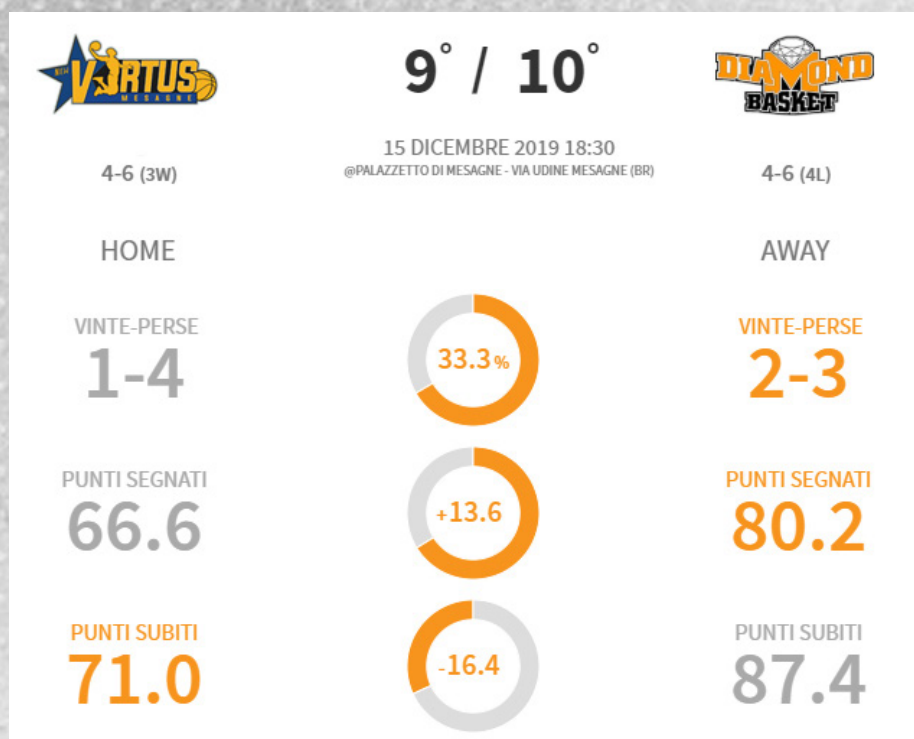

L'APPUNTAMENTO

11a Giornata andata:

New Virtus Mesagne - D. Foggia

Domenica 15 Dicembre 2019 - h. 18:30

Palazzetto dello Sport, Mesagne