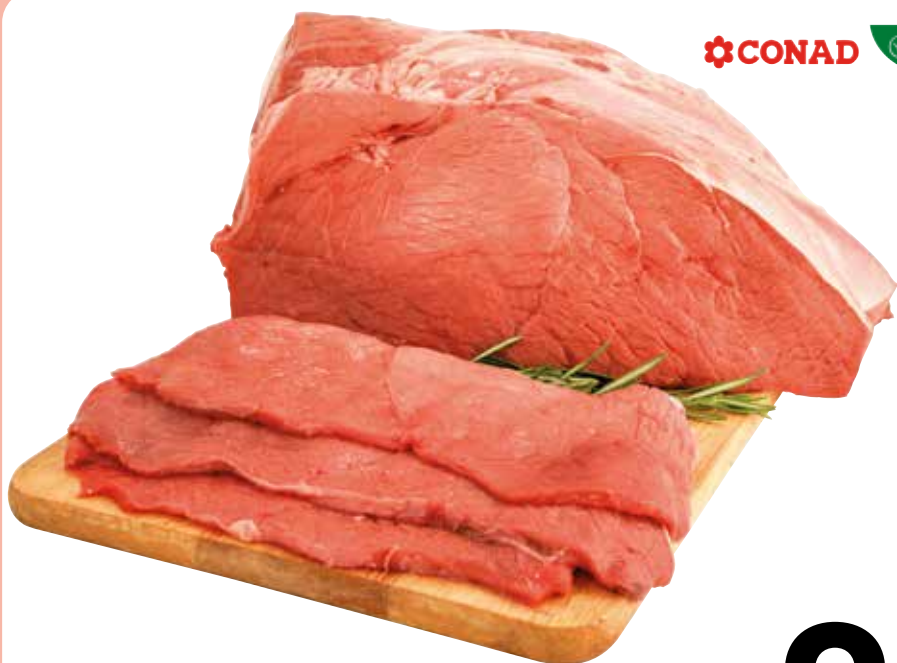

€
4,40

€/kg

CONAD  PERCORSO QUALITÀ

BOLLITO CON
OSSO DI BOVINO
ADULTO CONAD
PERCORSO
QUALITÀ*

€
5,40

€/kg

CONAD  PERCORSO QUALITÀ

FETTINA PER PADELLA BOVINO ADULTO
CONAD PERCORSO QUALITÀ*
formato convenienza