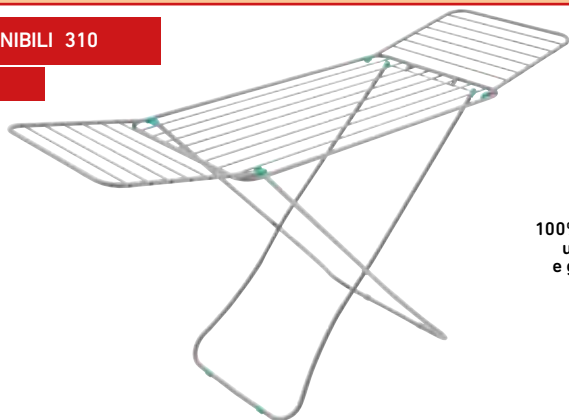

29,90 €

N° PEZZI DISPONIBILI 310

SOTTOCOSTO

ASSE STIRO TURBO VAPOR
COLOMBO
120x40 cm regolazione d'altezza in
6 posizioni fino a 95 cm poggiaferro
portacaldaia con portagruce
integrato griglia portabiancheria
rinforzata fusto ad alta stabilità
diametro 28 mm foderina 100%
cotone taglia l made in italy

18,90 €

N° PEZZI DISPONIBILI 310

SOTTOCOSTO

STENDINO ALLURE
COLOMBO
100% alluminio, con ali, superficie
utile per stendere 20 m, griglie
e gambe in alluminio anodizzato
antiruggine

11,99 €

N° PEZZI DISPONIBILI 700