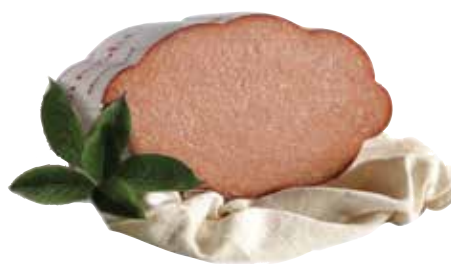

NUVOLA RENZINI
salame stagionato di tacchino

€
1,79

€/etto