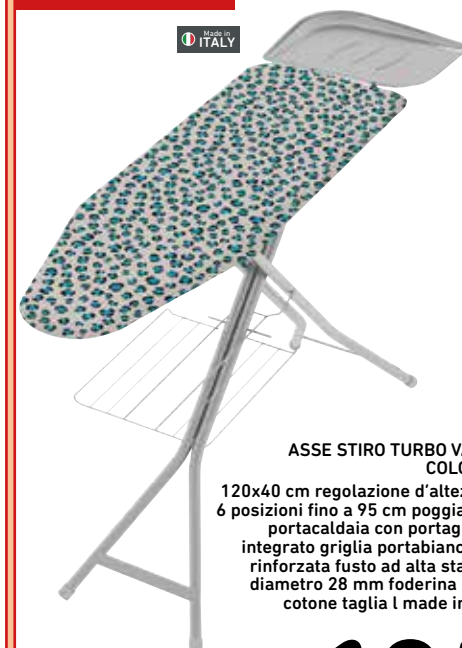

29,90 €

N° PEZZI DISPONIBILI 310

SOTTOCOSTO

ASSE STIRO TURBO VAPOR
COLOMBO
120x40 cm regolazione d'altezza in
6 posizioni fino a 95 cm poggiaferro
portacaldaia con portagruce
integrato griglia portabiancheria
rinforzata fusto ad alta stabilità
diametro 28 mm foderina 100%
cotone taglia l made in italy