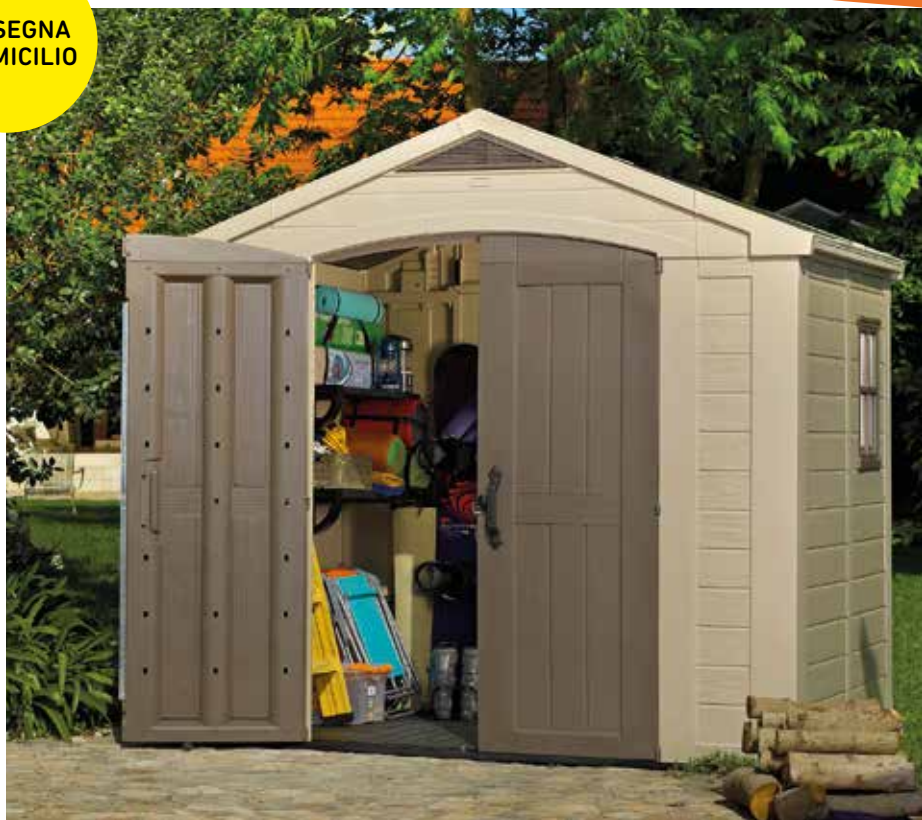

Una casa per gli attrezzi.

spazio
CONAD

CONSEGNA
A DOMICILIO