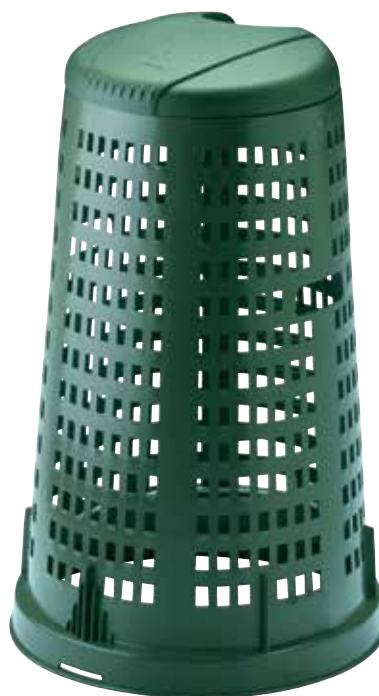

CARRELLO RACCOGLI FOGLIE CON SACCO  
in acciaio verniciato, con sacco pop up e  
ganci, completo di paletta, capacità 150 l

**29,90** €

CARRELLO  
GIARDINO HELPY  
CART  
STEFANPLAST  
in plastica, colore  
verde, 50 l

**19,90** €

TRESPOLO  
STEFANPLAST  
110 l

**16,90** €