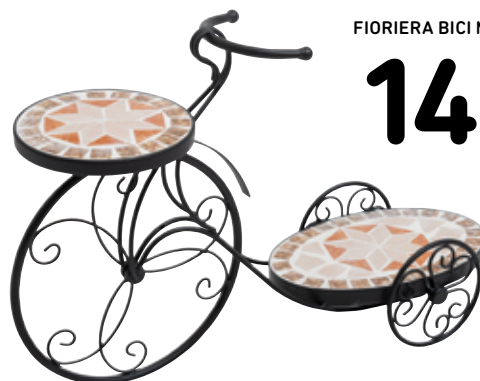

FIORIERA BICI MOSAICO

14,90 €